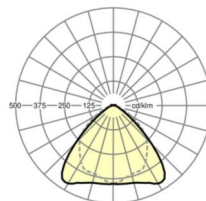

параметры

номер заказа	19515026200
код EAN	4020863428007
номер таможенного тарифа	94051190
Знак прохождения контроля	IP 20, класс защиты I, ENEC10 VDE, F, HACCP DIN10500/Food/IFS-пригодность для применения/BRC, Indoor, CE
Степень ударопрочности IK	IK03 (-20°C bis 30°C)
Температура окружения	ta -20°C в 30°C
Особые свойства	Готовность к IoT «Ready for IoT»
Гарантийный срок	5 лет
Государственные программы поддержки	BEG - государственные субсидии для энергосберегающих зданий (действительна только для Германии)

электротехника

Балласт	Электронный драйвер DALI2 (1 штука)
Мощность системы	96W
сетевое напряжение	230V/50Hz
автоматический предохранитель (пусковой ток)	10 штук/B10, 16 штук/B16, 16 штук/C10, 27 штук/C16
класс энергосбережения/Источник света	B

Оптика

Оснастка	LED, цветопередача/оттенок света CRI ≥ 80 / 6500K
Допуск для координаты цветности (MacAdam)	3SDCM
Номинальный световой поток	15763lm
Срок службы LED	50000h L80/B10 (Tq 30°C), 70000h L80/B50 (Tq 30°C)
светоотдача светильников	164lm/W
Угол излучения	95° (C0) / 95° (C90)
UGR поп./вдоль	23.6 / 25.0

DEEP-LINK

<https://www.regiolum.de/ru/article/19515026200>

Ссылка	LED 16000lm 865
ηLB	100 %
Φ ↓/↑	98 % / 2 %
UGR поп./вдоль	23.6 / 25.0