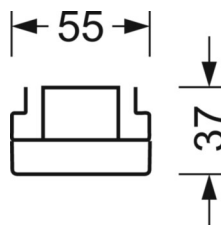

Оптика

Оснастка	LED, цветопередача/оттенок света CRI ≥ 80 / 6500K
Допуск для координаты цветности (MacAdam)	3SDCM
Номинальный световой поток	15763lm
Срок службы LED	50000h L80/B10 (Tq 30°C), 70000h L80/B50 (Tq 30°C)
светоотдача светильников	164lm/W
Угол излучения	95° (C0) / 95° (C90)
UGR поп./вдоль	23.6 / 25.0

DEEP-LINK

<https://www.regiolum.de/ru/article/19515026200>

Ссылка	LED 16000lm 865
ηLB	100 %
Φ ↓/↑	98 % / 2 %
UGR поп./вдоль	23.6 / 25.0

Механика

цвет корпуса	белый стандартный для электротехники RAL 9016
размеры (LxWxH/DxH)	2299mm x 55mm x 37mm
вес (нетто)	2.3kg
Вид монтажа	сборка трековых систем, световая структура

размеры

L	2299 mm	Длина
В	55 mm	Ширина
н	37 mm	Высота